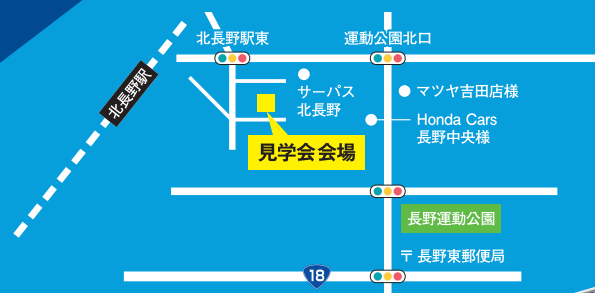

【信毎不動産情報】

W242.5mm×H92.5mm

北野の住まい 完成現場 見学会

10/31 土・11/1 日
AM10:00～PM4:00

お問い合わせ・北野の住まいモデルハウス

長野市西尾張部1118-10 TEL.026-243-5151 水曜定休

www.kitano-sumai.jp

北野の住まい

検索

会場：長野市吉田4丁目7-20

北野建設 70th
つなぐ想い、拓く未来。

自由設計だからできる理想の住まい、北野建設のオリジナル住宅
「北野の住まい」をこの機会にぜひご覧ください。